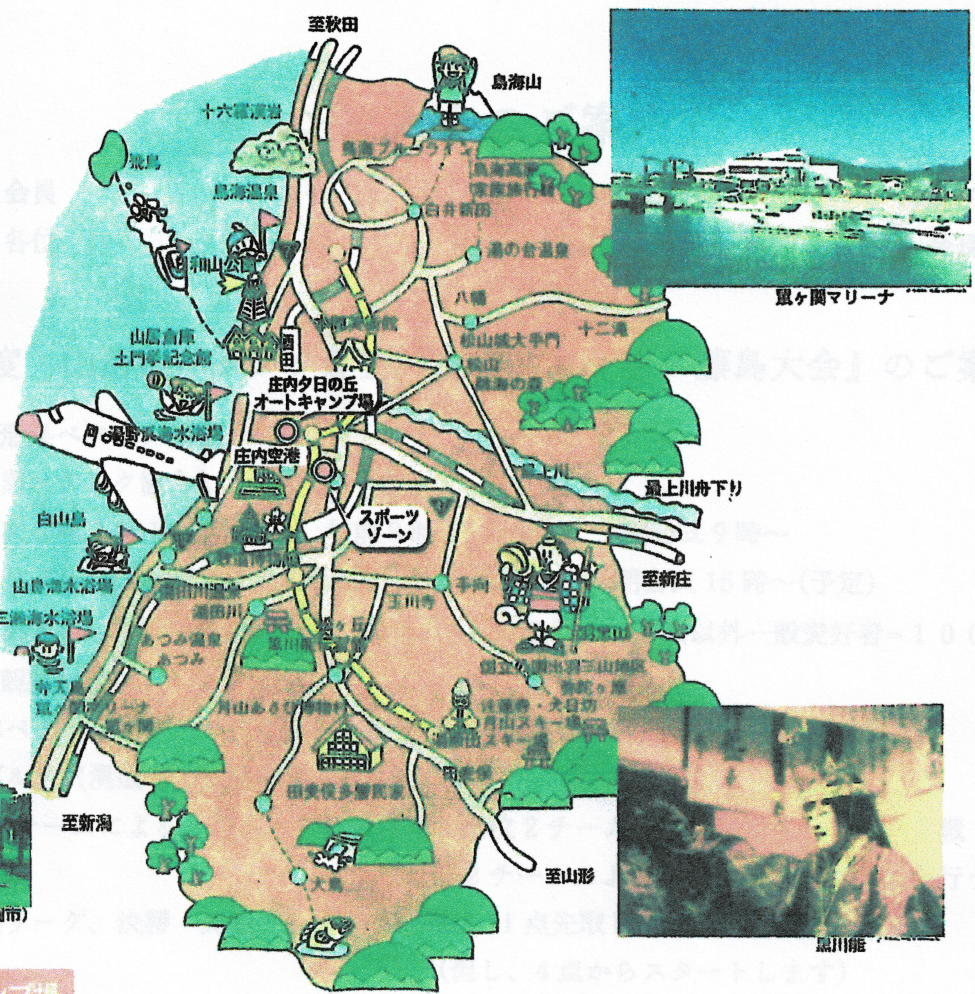

国宝五重塔

致道博物館（鶴岡市）

風ヶ岡マリーナ

黒川能

庄内夕日の丘オートキャンプ場

庄内空港緩衝緑地ホームページ  
<http://www.in-green.com>

フェイスブックページ  
<http://www.facebook.com/yuuhinooka>

庄内空港緩衝緑地指定管理者  
**庄内園芸緑化株式会社**  
 henai engei yokka

庄内空港緩衝緑地 In Green

自然を満喫しながら、スポーツしたりキャンプしたり。楽しみ方は人それぞれです。あなたに合ったあなたのイン・グリーンここにあります。