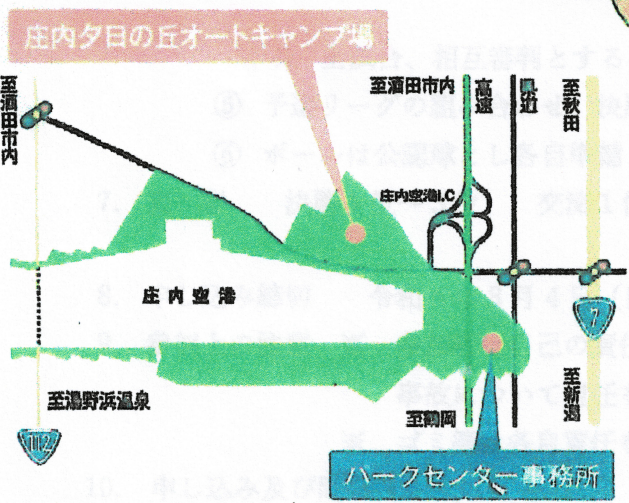

国宝五重塔

致道博物館（鶴岡市）

風ヶ岡マリーナ

黒川能

庄内夕日の丘オートキャンプ場

庄内空港緩衝緑地ホームページ  
<http://www.in-green.com>

フェイスブックページ  
<http://www.facebook.com/yuuhinooka>

庄内空港緩衝緑地指定管理者  
**庄内園芸緑化株式会社**  
 henai engei yokka